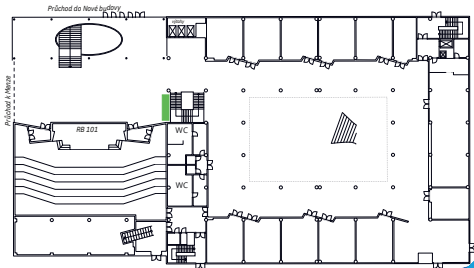

## Areál VŠE Žižkov Rajská budova

 *povolená plocha pro umístění stojanu/áčka/roll-upu*